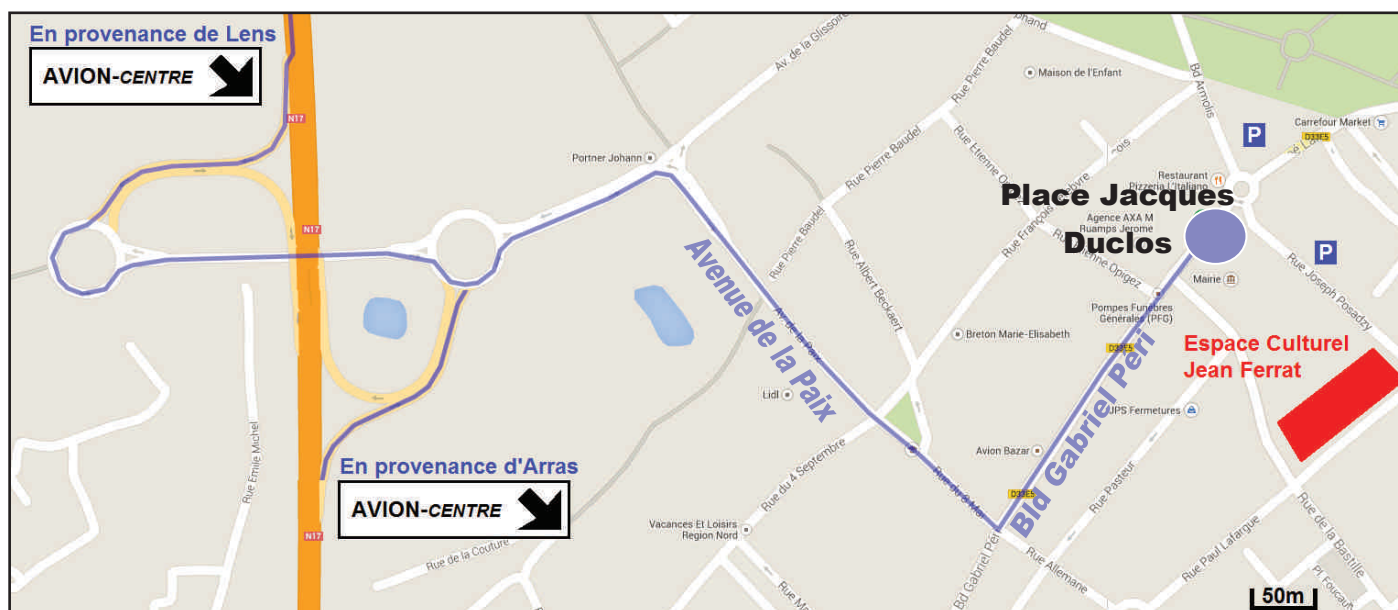

# Plan d'accès à l'Espace Culturel Jean Ferrat, Place Jacques DUCLOS 62210 AVION

Source : Google Maps 2014

## En provenance d'Arras ou de Lens,

- ▶ Prendre la sortie Avion-Centre sur la N17 ;
- ▶ Ensuite, suivez la direction Centre Ville (*Avenue de la Paix*) ;
- ▶ Devant les banques Crédit Agricole et Crédit Mutuel, tournez à gauche en direction de l'Hôtel de Ville (*Boulevard Gabriel Péri*) ;
- ▶ L'Espace Culturel est situé derrière la Mairie (Place Jacques DUCLOS).

❶ A proximité de l'Espace Culturel Jean Ferrat, il vous est possible de stationner dans les rues alentours ou sur les parkings indiqués sur la carte.